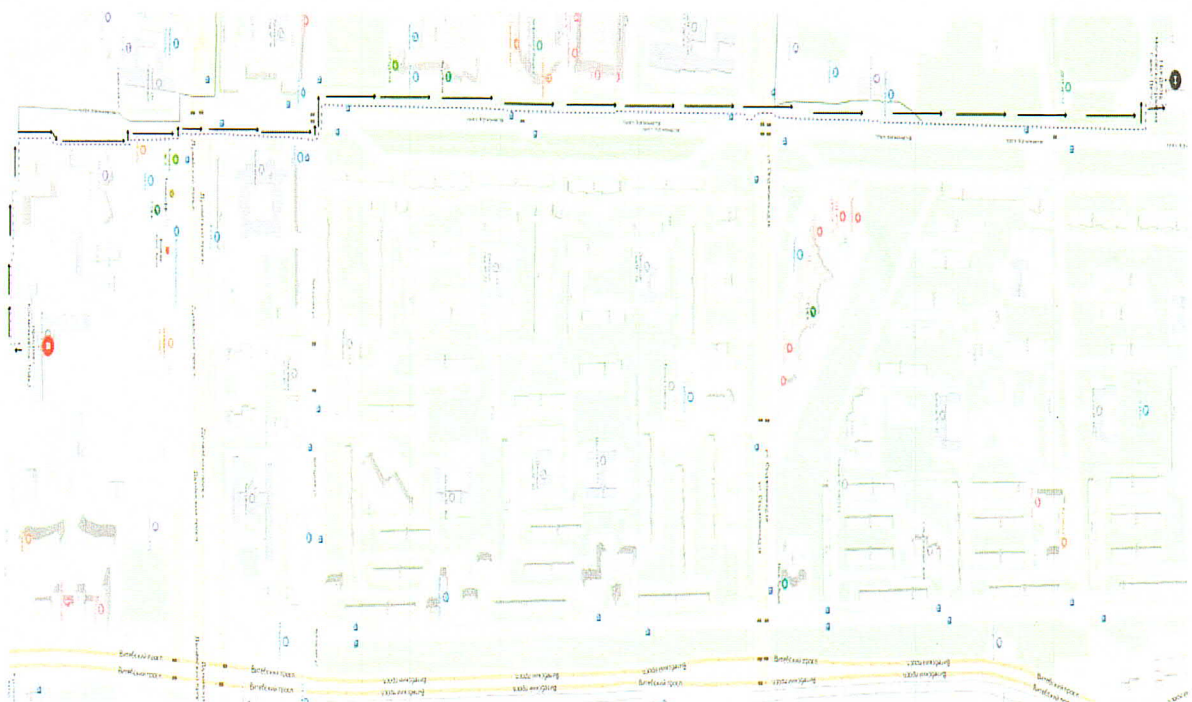

Витебский пр., д. 85, к.2, лит. А

Направление движения детей

Направление движения транспортного потока

пр. Космонавтов, д. 104, корпус 2, строение 1

**Маршруты движения организованных групп детей от ОУ к наиболее часто посещаемым объектам в ходе учебного процесса
(например: стадион, парк, спортивно-оздоровительный комплекс)**

Направленные движения детей

Направление движения транспортного потока

Маршрут движения организованных групп детей от ОУ к наиболее часто посещаемому объекту в ходе учебного процесса

- направление движения детей
- направление движения транспортного потока
- светофор