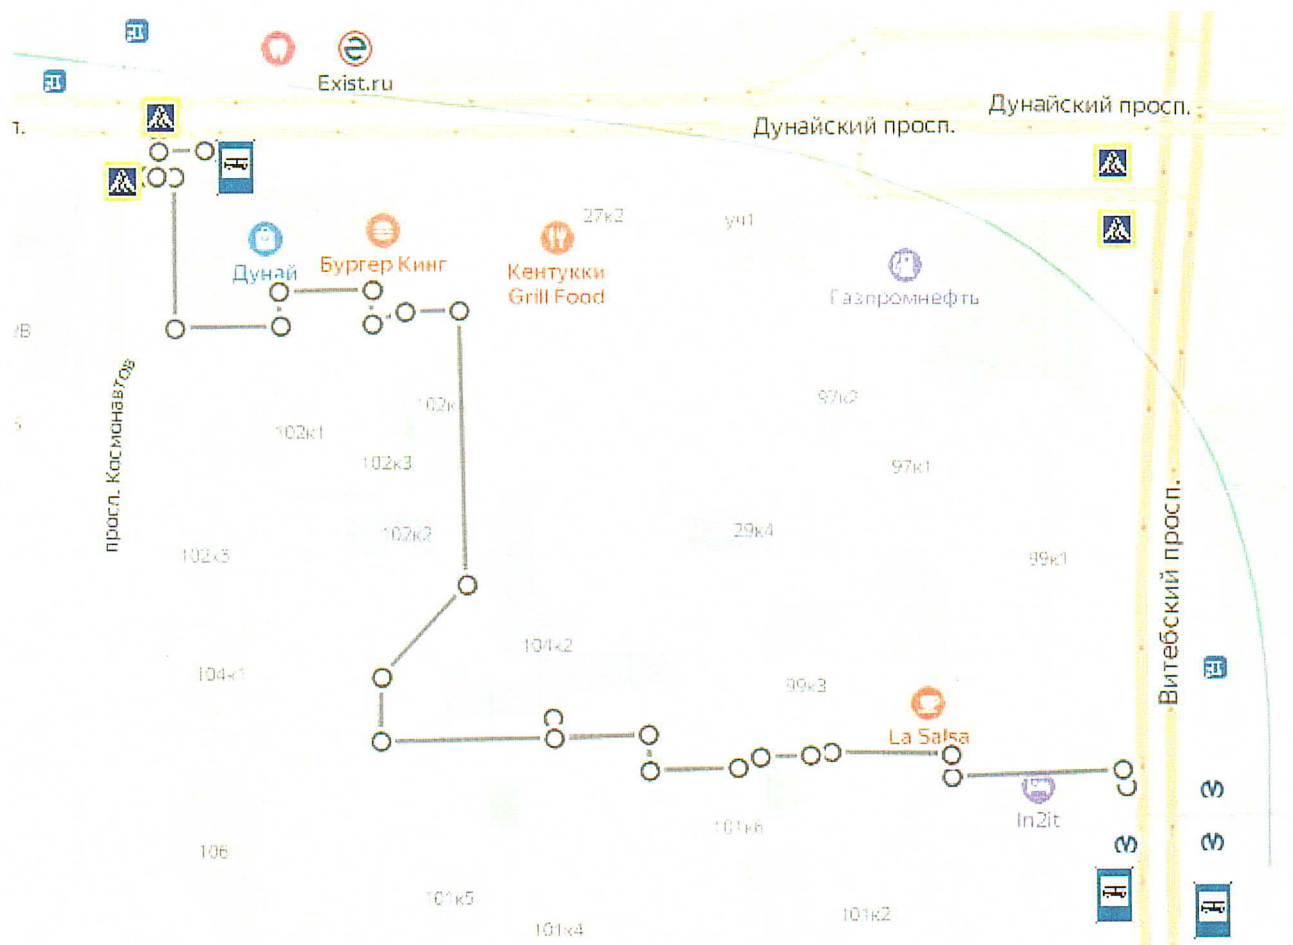

Витебский пр., д. 85, к.2, лит. А

Направление движения детей

Направление движения транспортного потока

пр. Космонавтов, д. 104, корпус 2, строение 1

**Маршруты движения организованных групп детей от ОУ к наиболее часто посещаемым объектам в ходе учебного процесса
(например: стадион, парк, спортивно-оздоровительный комплекс)**

Направленные движения детей

Направление движения транспортного потока

Маршрут движения организованных групп детей от ОУ к наиболее часто посещаемому объекту в ходе учебного процесса

- направление движения детей
- направление движения транспортного потока
- светофор